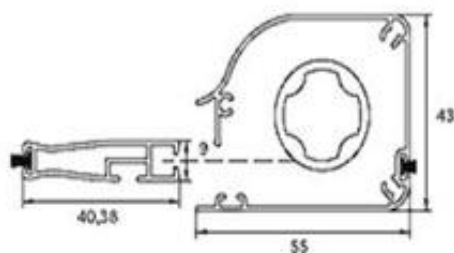

COLOR: Gris

COMPOSICIÓN: 100% Fibra de vidrio plastificada

Medidas de cajón y guía antiviento

Corte horizontal ventana

Mosquitero Enrollable para Puerta

La solución definitiva para puertas. Su sencillo funcionamiento y su cierre magnético permiten colocar este sistema en cualquier puerta de acceso y proteger nuestro hogar contra todo tipo de insectos. Su fácil enrollamiento nos permite guardarla protegida del polvo durante el invierno y utilizarla en las épocas más cálidas.

Mosquitero Enrollable de Ventana

La mosquitera enrollable vertical es la forma más práctica de proteger nuestro hogar contra todo tipo de insectos. Su fácil enrollamiento nos permite guardarla protegida del polvo durante el invierno y utilizarla en las épocas más cálidas.

MOSQUITERO CORREDERO

Conformado sobre un bastidor de perfiles extruidos en aluminio y unidos entre si por escuadras de nylon, evitando así en la fabricación molestos cortes en inglete en las esquinas.

Las escuadras inferiores incorporan en su diseño baleros o rodamientos ocultos a la vista para facilitar el deslizamiento suave y sin rozamiento sobre el perfil guía de acople.